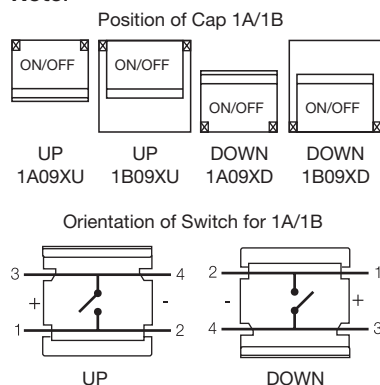

Note!

For 1A/1B the orientation shown above is standard.

Please consider the switch orientation you require before specifying legend orientation.

For the 1D and 1F caps the orientation shown above is standard.

Please consider the switch orientation you require before specifying legend orientation.

Standard Keycap Legends

LEGEND	Part no.						1ZB09XD_	1ZC09_
	1A09XU_	1A09XD_	1B09XU_	1B09XD_	1D09_	1F096_		
0	000	000	000	000	000	000		
1	001	001	001	001	001	001		
2	002	002	002	002	002	002		
3	003	003	003	003	003	003		
4	004	004	004	004	004	004		
5	005	005	005	005	005	005		
6	006	006	006	006	006	006		
7	007	007	007	007	007	007		
8	008	008	008	008	008	008		
9	009	009	009	009	009	009		
A	010	010	010	010				
B	011	011	011	011				
C	012	012	012	012				
D	013	013	013	013				
#	107	107	107	107	107	107		
*	019	019	019	019	019	019		
☐	016	016	016	016				
→	033	033	033	033	033			
←	133	133	133	133	133			
↑	034	034	034	034	034			
↓	134	134	134	134	134			
↖	135	135	135	135	135	135		
+	054	054	054	054				
-	059	059	059	059				
•	056	056	056	056				
▲							136	
⏻	123	123	123	123	123	123		123*
START	031	031	031	031				
CLEAR	036	036	036	036				
LOAD	037	037	037	037				
RESET	038	038	038	038				038
CANCEL	048	048	048	048				
ENTER								105
OK								118
SET								119
MENU								120
FUNC								121
HOME								122