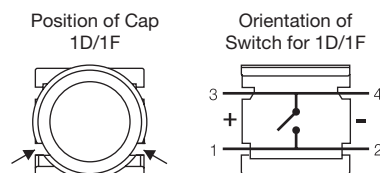

Note!

For 1A/1B the orientation shown above is standard.

Please consider the switch orientation you require before specifying legend orientation.

For the 1D and 1F caps the orientation shown above is standard.

Please consider the switch orientation you require before specifying legend orientation.

Standard Keycap Legends

LEGEND	Part no.						1ZB09XD_	1ZC09_
	1A09XU_	1A09XD_	1B09XU_	1B09XD_	1D09_	1F096_		
0	000	000	000	000	000	000		
1	001	001	001	001	001	001		
2	002	002	002	002	002	002		
3	003	003	003	003	003	003		
4	004	004	004	004	004	004		
5	005	005	005	005	005	005		
6	006	006	006	006	006	006		
7	007	007	007	007	007	007		
8	008	008	008	008	008	008		
9	009	009	009	009	009	009		
A	010	010	010	010				
B	011	011	011	011				
C	012	012	012	012				
D	013	013	013	013				
#	107	107	107	107	107	107		
*	019	019	019	019	019	019		
☐	016	016	016	016				
→	033	033	033	033	033			
←	133	133	133	133	133			
↑	034	034	034	034	034			
↓	134	134	134	134	134			
↖	135	135	135	135	135	135		
+	054	054	054	054				
-	059	059	059	059				
•	056	056	056	056				
▲							136	
⏻	123	123	123	123	123	123		123*
START	031	031	031	031				
CLEAR	036	036	036	036				
LOAD	037	037	037	037				
RESET	038	038	038	038				038
CANCEL	048	048	048	048				
ENTER								105
OK								118
SET								119
MENU								120
FUNC								121
HOME								122